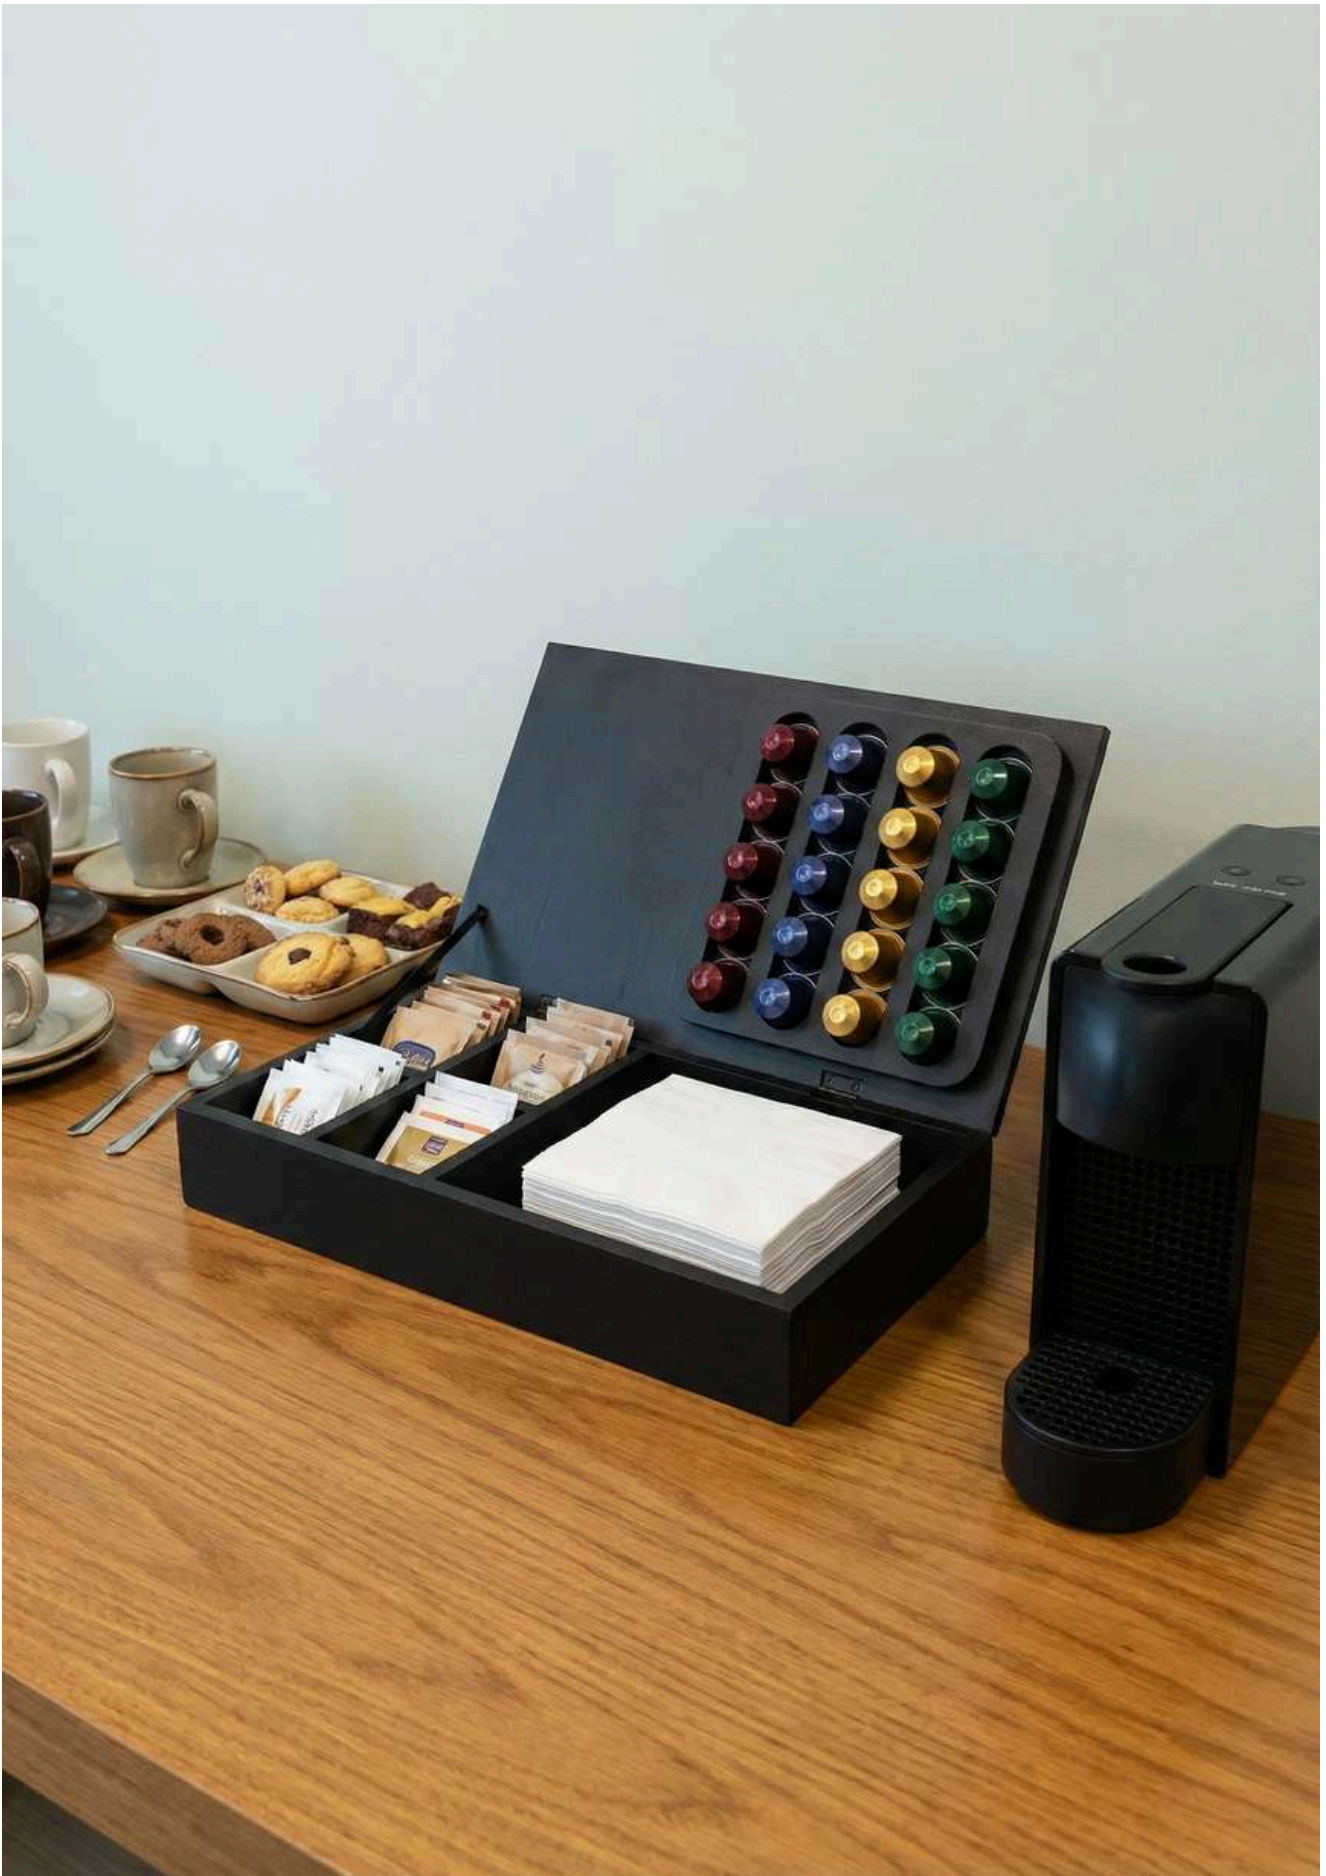

ROOM AMENITY 2 GLASS DOMES
BEECH

10037
24,8 * 12,7 * 12 CM
9,8 * 5 * 4,7 INCH

ROOM AMENITY 2 GLASS DOMES
BEECH DARK

10038
24,8 * 12,7 * 12 CM
9,8 * 5 * 4,7 INCH

COFFEE BOX

SERVICE TRAY
OAK

10061
60,3 * 40,2 * 7 CM
23,7 * 15,8 * 2,8 INCH