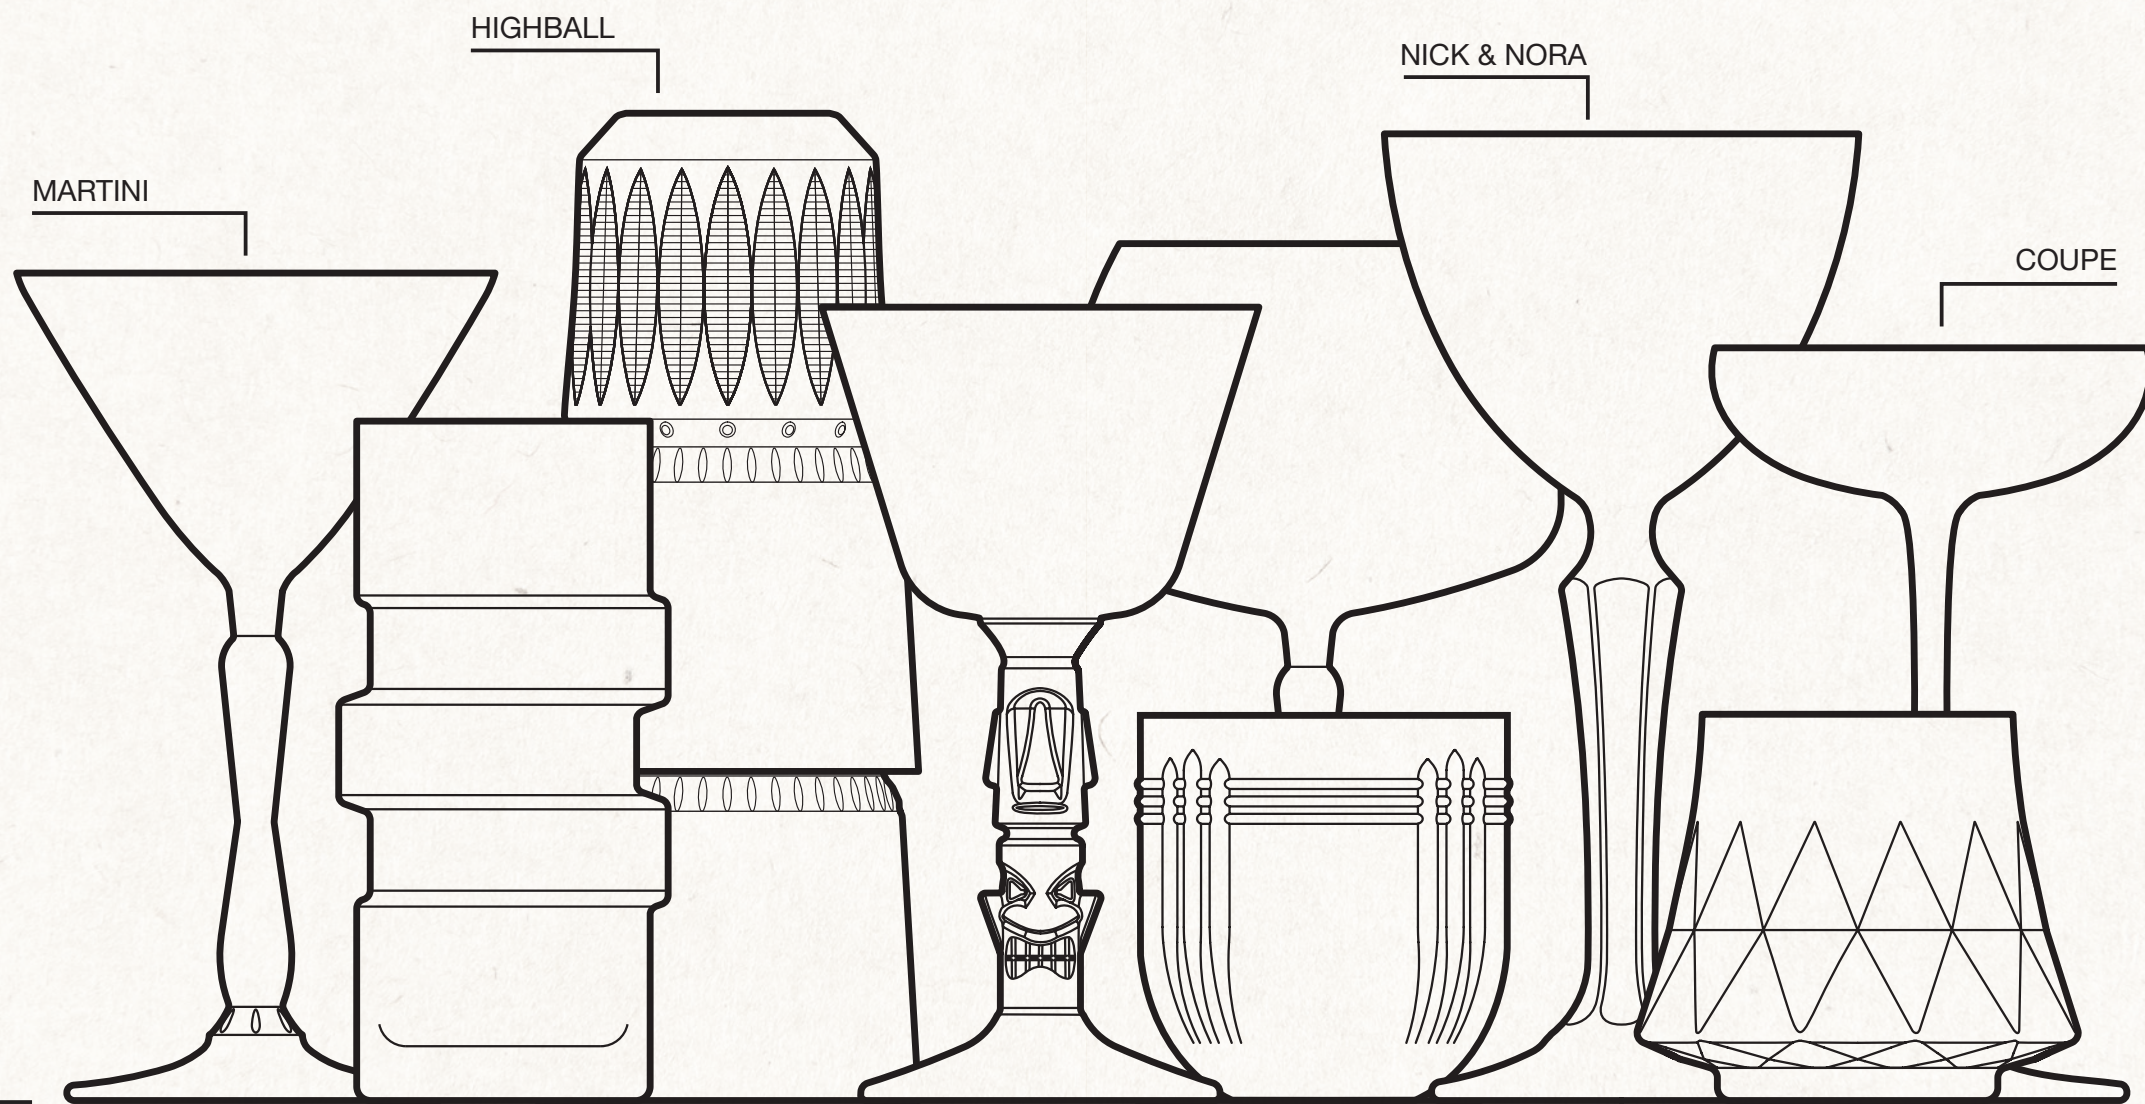

- SKU 753035 - 6
- SKU 1002272 - 6

CATEGORIES

BY ONIS

ROCKS

Levitas
 26.5 cl · 9 oz^{US} · 9.25 oz^{UK} ≈
 h 101 mm · Ø 75 mm ≈
 No. 35075-9400 | 5000390 ▼
 ■ SKU 753035 - 6
 ■ SKU 1002272 - 6

Virtue **NEW**
 26.5 cl · 9 oz^{US} · 9.25 oz^{UK} ≈
 h 91 mm · Ø 74 mm ≈
 No. 5003571
 ■ SKU 840469 - 6
 ■ SKU 1018837 - 6