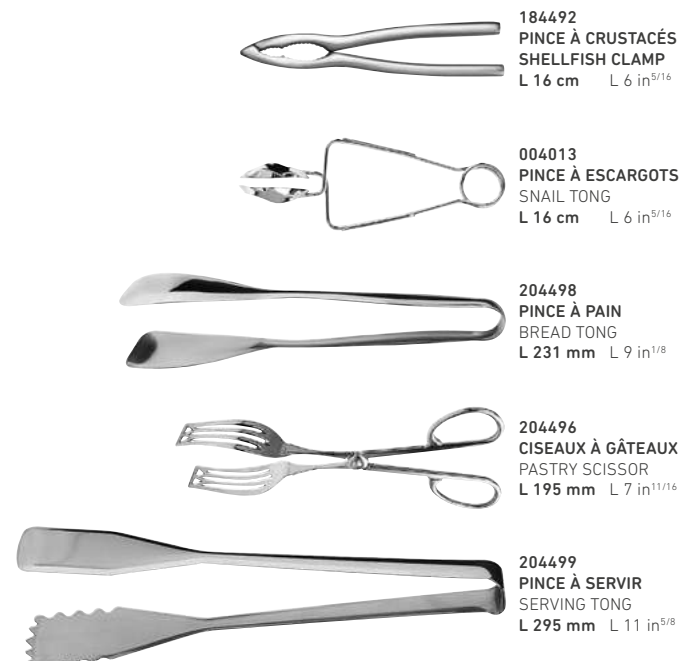

230293
COUTEAU À STEAK MONOBLOC LAME SCIE MIKADO VINTAGE
STEAK KNIFE, 1 PC SOLID HANDLE, SERRATED
L 239 mm L 9 in^{7/16}

160424
COUTEAU À STEAK MONOBLOC LAME SCIE VIEUX PARIS SATINÉ
STEAK KNIFE, 1 PC SOLID HANDLE, SERRATED
L 233 mm L 9 in^{3/16}

PIÈCES COMPLÉMENTAIRES

ADDITIONAL PIECES

FOURCHETTES À HUÎTRES OYSTER FORKS

CUILLÈRES À SODA ICED TEA SPOON

FOURCHETTES À ESCARGOTS SNAIL FORKS

MODULO

ACCESSOIRES PLATERIE HOLLOWARE ACCESSORIES

PIÈCES COMPLÉMENTAIRES