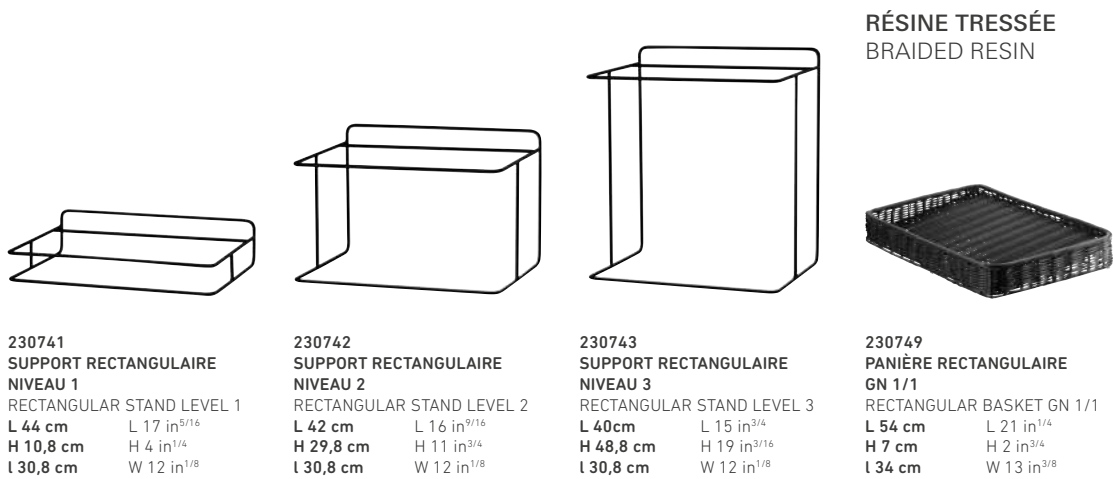

SUPPORTS DE PRÉSENTATION

DISPLAY STANDS

Panière reversible pour une présentation droite ou inclinée
Reversible basket for a level or titled display

SUPPORTS DE PRÉSENTATION RECTANGULAIRES

RECTANGULAR DISPLAY STANDS