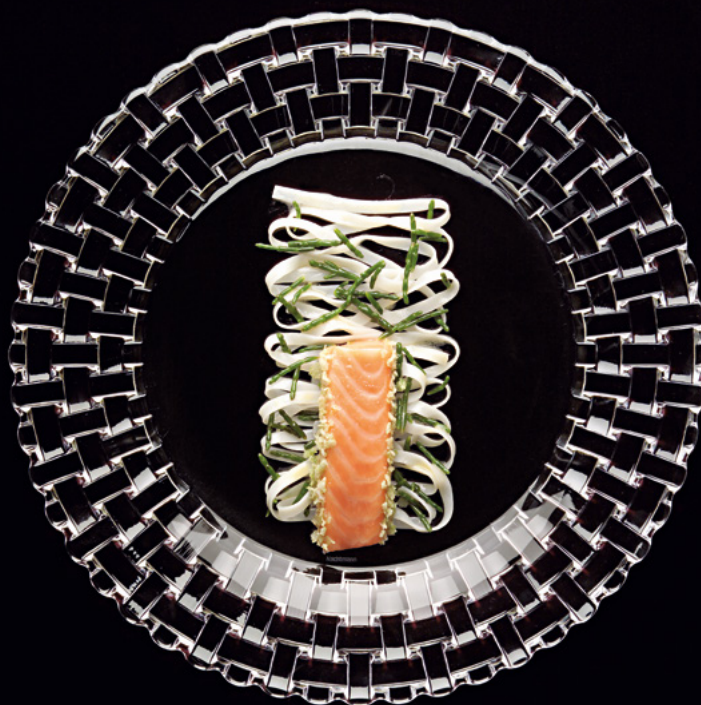

**91303**  
Box 6 pcs.  
BU/P: 216

**Plate 32 cm**  
H: 22mm - 6/7"  
Ø: 320mm - 12 3/5"

**98036**  
Set 2 pcs. / BU 4 sets  
BU/P: 304

**Salad Plate 23 cm**  
H: 18mm - 5/7"  
Ø: 230mm - 9"

**NEW 2026** **106617**  
Set 2 pcs. / BU 4 sets  
BU/P: 168

**Salad Plate 28 cm**  
H: 13mm - 1/2"  
Ø: 280mm - 11"

**89994**  
Set 2 pcs. / BU 4 sets  
BU/P: 132

**Charger Plate 32 cm**  
H: 18mm - 5/7"  
Ø: 320mm - 12 3/5"