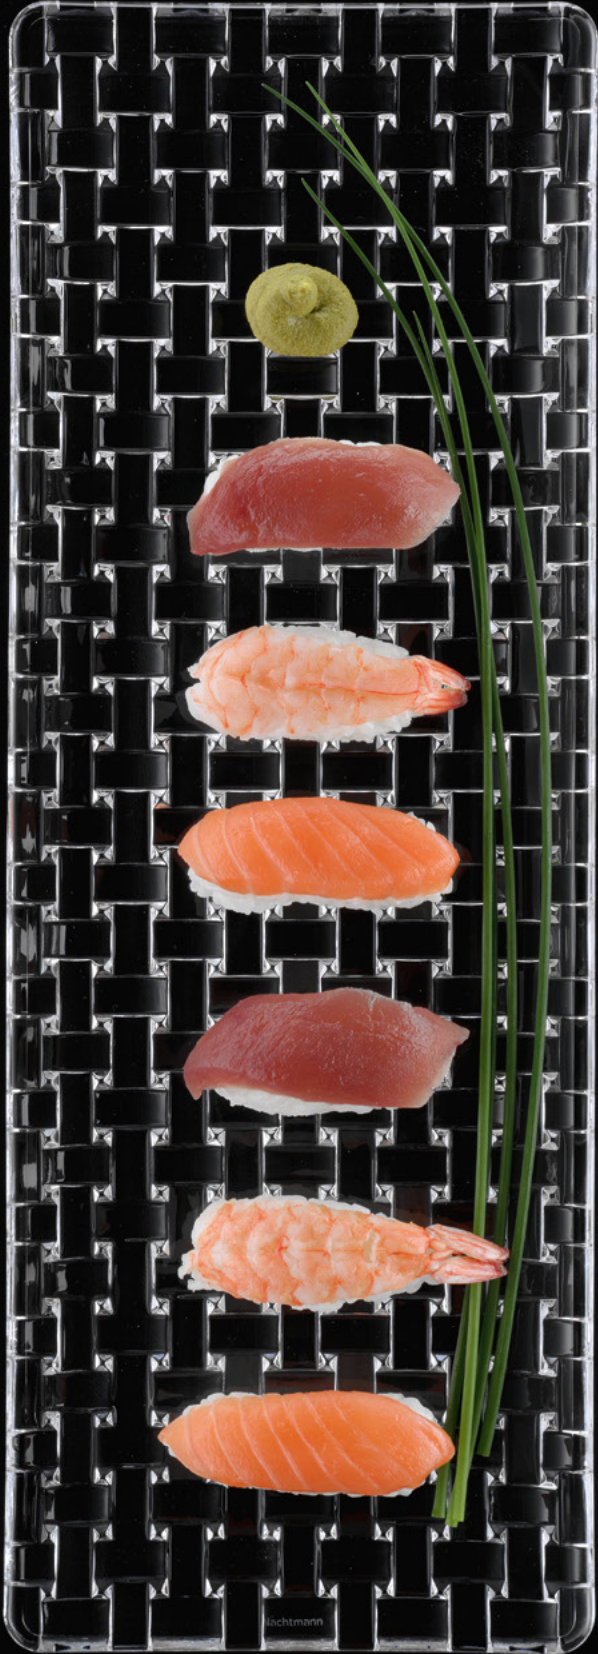

# SQUARE

S

**98234**

Box 12 pcs.  
BU/P: 432

**Longdrink**

H: 151 mm - 6"  
Ø: 77 mm - 3"  
C: 445 ml - 15 2/3 oz

**96091**

Box 12 pcs.  
BU/P: 672

**Whisky**

H: 102 mm - 4"  
Ø: 82 mm - 3 2/9"  
C: 345 ml - 12 1/6 oz

IMAGE SHOWN IN 100%