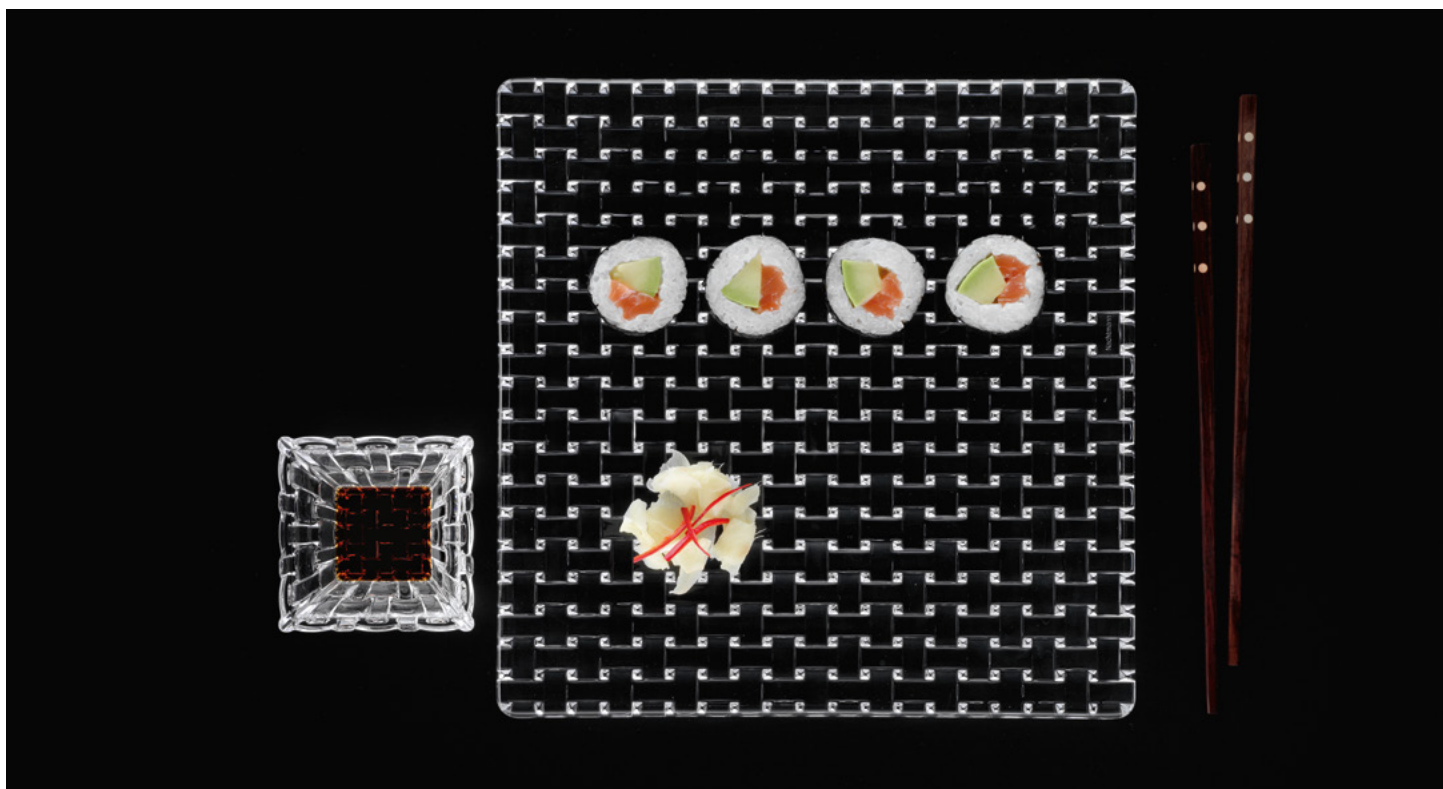

BOSSA NOVA

Square Platter 14 cm
H: 16 mm - 5/8"
L: 140 mm - 5 1/2"
W: 140 mm - 5 1/2"

Square Platter 21 cm
H: 18 mm - 5/7"
L: 210 mm - 8 1/4"
W: 210 mm - 8 1/4"

Square Plate 28 cm
H: 23 mm - 1"
L: 280 mm - 11"
W: 280 mm - 11"