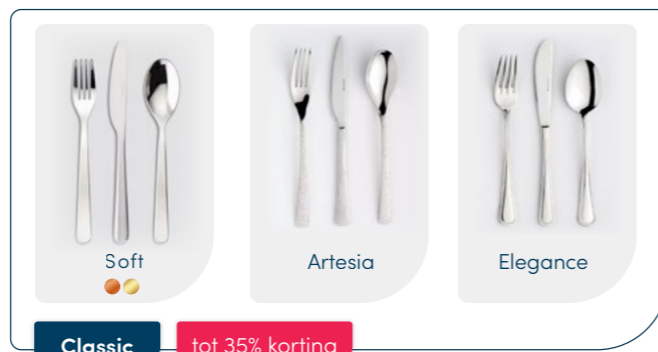

Soft

Artesia

Elegance

Classic

tot 35% korting