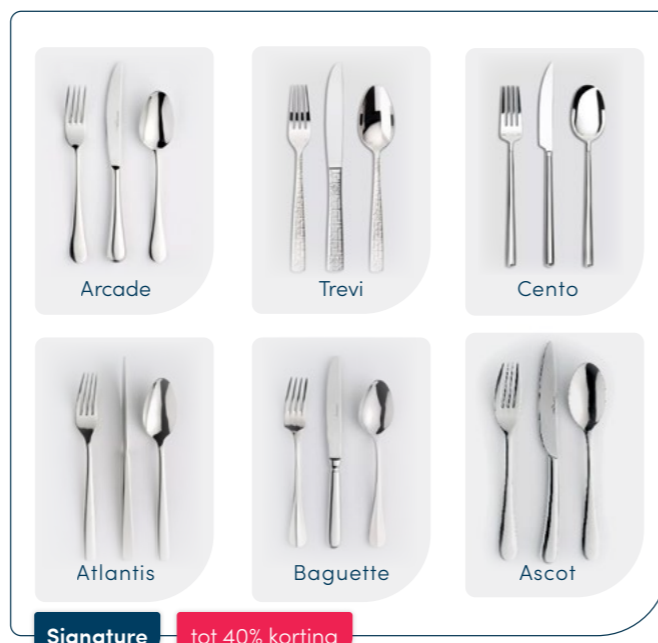

Arcade

Trevi

Cento

Atlantis

Baguette

Ascot

Signature

tot 40% korting

*Kortingen als weergegeven behoren bij de collecties Young, Classic en Signature en gelden bij afname van minimaal 600 stuks binnen de serie, combineren is mogelijk. Kortingen gelden niet voor serveerbestek.

robot coupe®

10% korting Robot-Coupe machines