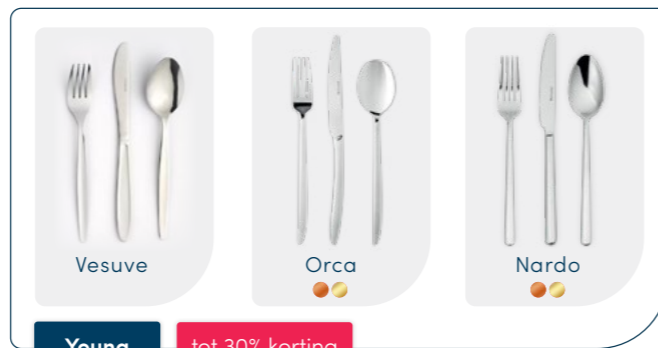

Olivia

Ofelia

Swap

Swap mini

De package deal geldt alleen voor de weergegeven items en kleuren binnen de bovenstaande series inclusief oplaad station. Onder voorbehoud van fouten en wijzigingen.

Bestek

Eternum

Steakmessen & Accessoires

tot
40%
korting
op bestek series*

Eternum Superieure kwaliteit

De 18/10-samenstelling met 10% nikkel staat garant voor langdurige sterkte, blijvende glans en betrouwbaarheid in dagelijks professioneel gebruik. Zowel de Classic als Signature collectie van Eternum zijn ontwikkeld voor intensieve horecaomgevingen waar kwaliteit en uitstraling samenkomen. De Signature-lijn gaat daarin nog een stap verder, met een extra hoog gepolijste afwerking die direct bijdraagt aan een verzorgde, representatieve tafelpresentatie. Ideaal voor restaurants en hotels die hun gastbeleving tot in detail willen doorvoeren.