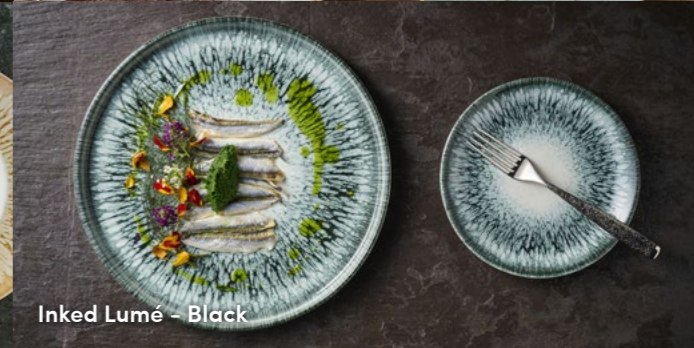

Stonecast mix